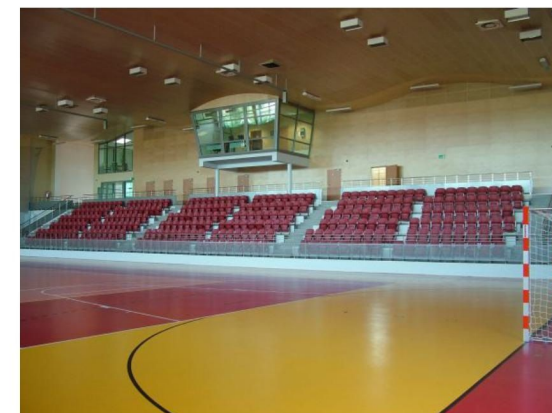

## POMIESZCZENIA

- **sala główna** (1204,46m<sup>2</sup>) łączy w sobie boisko do piłki nożnej halowej, koszykowej, siatkowej oraz ręcznej, które w razie potrzeby można podzielić na trzy segmenty oddzielając je kotarami (powstają wtedy np. trzy boiska do piłki siatkowej lub koszykowej) oraz widownia z pojedynczymi krzeselkami mieszcząca do 306 osób.
- **sala gimnastyczna** wyposażona w materace oraz maty przeznaczona do aerobiku, jogi, taekwondo, judo itp. (132,96 m<sup>2</sup>).
- **sala do fitness i siłownia**
- **boisko wielofunkcyjne obok hali/typu Orlik, boisko do siatkówki plażowej, do koszykówki, bieżnia/**
- **sauna sucha (tzw. sauna fińska)**